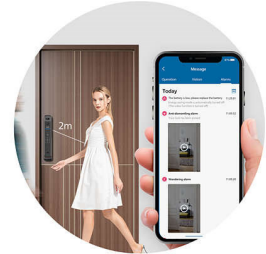

Conexão Wi-Fi em tempo real

A fechadura de porta com reconhecimento facial da Philips é compatível com conexão Wi-Fi, permitindo que você se mantenha informado com atualizações em tempo real. Depois de se vincular ao Miniprograma do WeChat, ela permite que você visualize o histórico de acesso, envie remotamente códigos PIN temporários e verifique ao vivo a situação na porta com apenas um toque no botão de vídeo.

Com intercomunicações remotas por vídeo

Nossa fechadura inteligente envia uma notificação instantânea para o Miniprograma do WeChat quando um visitante toca a campainha. Com apenas um toque, você pode iniciar uma intercomunicação bidirecional em tempo real e visualizar remotamente a situação externa. Além disso, a fechadura tira uma foto ou grava um vídeo automaticamente quando a campainha é pressionada, permitindo que você sempre verifique as informações de visitantes por meio do histórico de acesso, mesmo se estiver desconectado.

DDL709NCAGCW/00

momento por meio do Miniprograma do WeChat.

Rastreamento inteligente de movimentos

Equipado com um sensor ultrassônico, o visor da porta DDL708-FVP-7HW da Philips executa automaticamente o rastreamento de movimento e envia notificações para o Miniprograma do WeChat quando alguém se move a menos de dois metros* da porta da frente. O módulo de reconhecimento facial também começa a funcionar quando alguém se aproxima da porta a menos de um metro de distância, proporcionando uma autenticação rápida e sem atrasos.

Fechadura inteligente com reconhecimento facial

Intercomunicação remota por vídeo Abertura por reconhecimento facial 3D, Tela IPS de 4 polegadas, Conexão Wi-Fi em tempo real

Especificações

Design e aparência