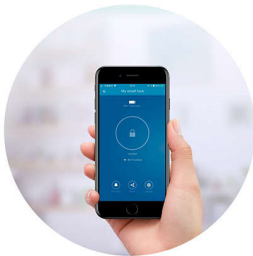

Fechadura inteligente com reconhecimento facial

Intercomunicação remota por vídeo Abertura por reconhecimento facial 3D, Tela IPS de 4 polegadas, Conexão Wi-Fi em tempo real

Destaques

Destramento facial 3D

Com uma câmera dual que simula o imageamento do olho humano para obter traços humanos em 3D dos rostos das pessoas, é possível reconhecer efetivamente as pessoas em fotos, vídeos e até mesmo com maquiagem. O sensor AMS* inicia a autenticação facial quando você se aproxima a menos de 1 metro da fechadura, destravando o trinco automaticamente após o reconhecimento bem-sucedido. Entre sem nenhum obstáculo!

Conexão Wi-Fi em tempo real

A fechadura de porta com reconhecimento facial da Philips é compatível com conexão Wi-Fi, permitindo que você se mantenha informado com atualizações em tempo real. Depois de se vincular ao Miniprograma do WeChat, ela permite que você visualize o histórico de acesso, envie remotamente códigos PIN temporários e verifique ao vivo a situação na porta com apenas um toque no botão de vídeo.

Com intercomunicações remotas por vídeo

Nossa fechadura inteligente envia uma notificação instantânea para o Miniprograma do WeChat quando um visitante toca a campainha. Com apenas um toque, você pode iniciar uma intercomunicação bidirecional em tempo real e visualizar remotamente a situação externa. Além disso, a fechadura tira uma foto ou grava um vídeo automaticamente quando a campainha é pressionada, permitindo que você sempre verifique as informações de visitantes por meio do histórico de acesso, mesmo se estiver desconectado.