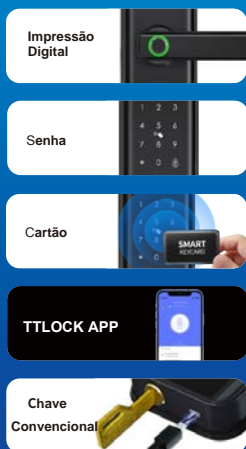

Características

MULTIPLAS FORMAS DE ACESSO

- Impressão Digital (200)
- Senha (200)
- Cartão (200)
- Administrador (1)
- Aplicativo

SEGURANÇA ADICIONAL

- Senha Virtual
- Modo passagem livre para festas e reuniões

FONTE DE ALIMENTAÇÃO

- Vida longa para as pilhas
- Utiliza 4 pilhas alcalinas
- Interface USB para emergência

FACILIDADE DE OPERAÇÃO

- Tela sensível ao toque
- Ideal para portas com puxador tipo bastão

- Borracha de Vedação em Silicone