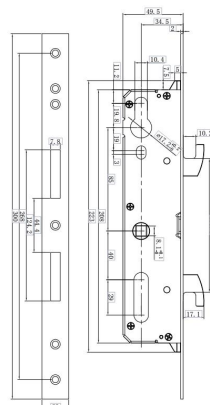

- Biometria / Senha / Cartão / App / Gateway WiFi / Chave
- Cartão de Aproximação Mifare 13,56 MHz
- Material em liga de zinco
- Tratamento antioxidação
- Máquina modelo 3585-T
- Funciona com pilhas alcalinas
- Chave Convencional para emergência
- Testes de vida útil 250.000 vezes
- Suporta senhas dinâmicas e temporárias
- Suporta senhas virtuais

SOLUÇÃO APP TUYA

Maquinário da fechadura em aço