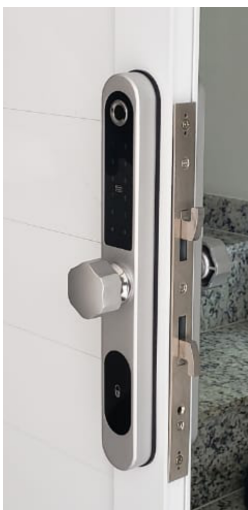

APRESENTAÇÃO

-  Biometria / Senha / Cartão / App / Gateway WiFi / Chave
-  Cartão de Aproximação Mifare 13,56 MHz
-  Material em liga de zinco
-  Tratamento antioxidação
-  Máquina modelo 3585-T
-  Funciona com pilhas alcalinas
-  Chave Convencional para emergência
-  Testes de vida útil 250.000 vezes
-  Suporta senhas dinâmicas e temporárias
-  Suporta senhas virtuais

SOLUÇÃO APP TUYA

Maquinário da fechadura em aço

Utilizada em Diversos Tipos de Porta

Alumínio

Madeira

Metal

Características

MULTIPLAS FORMAS DE ACESSO

 Vida longa para as pilhas

 Utiliza 4 pilhas alcalinas

 Interface USB para emergência

 Borracha de Vedação em Silicone

FACILIDADE DE OPERAÇÃO

 Tela sensível ao toque

 Ideal para portas de correr em alumínio com perfil estreito.