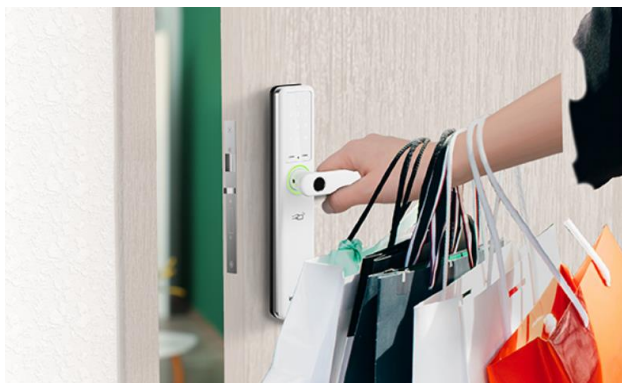

IFR 7000

Fechadura Smart de embutir com maçaneta

Sua casa mais prática com liberação de acesso remoto e conectividade com eletroeletrônicos e lâmpadas através do app IZY. Agora na disponível também na cor branca.

- » Até 15 senhas de acesso
- » Cadastro de até 100 biometrias
- » Cadastro de até 100 tags de proximidade
- » Acompanha duas chaves mecânicas para contingência
- » Gerenciamento remoto de acessos em tempo real
- » Fechadura de embutir para portas de 30 a 60 mm de espessura
- » Alimentação por 4 pilhas AA que acompanham o produto, com duração média de 10 meses
- » Travamento automático
- » 2 anos de garantia

Completa e com design sofisticado

A IFR 7000 branca, fechadura smart de embutir com maçaneta, permite até 100 biometrias, 100 tags, 15 senhas e acesso pelo app IZY. Acompanha 2 chaves físicas.

Execute funções remotamente com o APP IZY

Controle local, horário, data de entrada e libere o acesso da sua visita a qualquer momento e lugar via app IZY¹.

¹ Requer HUB de automação smart ICA 1001

Crie comandos e automatize a sua casa

Com a IFR 7000 branca, você cria comandos para acender as luzes, ligar a TV e o ar condicionado e até para passar um café. Sua vida fica muito mais prática.