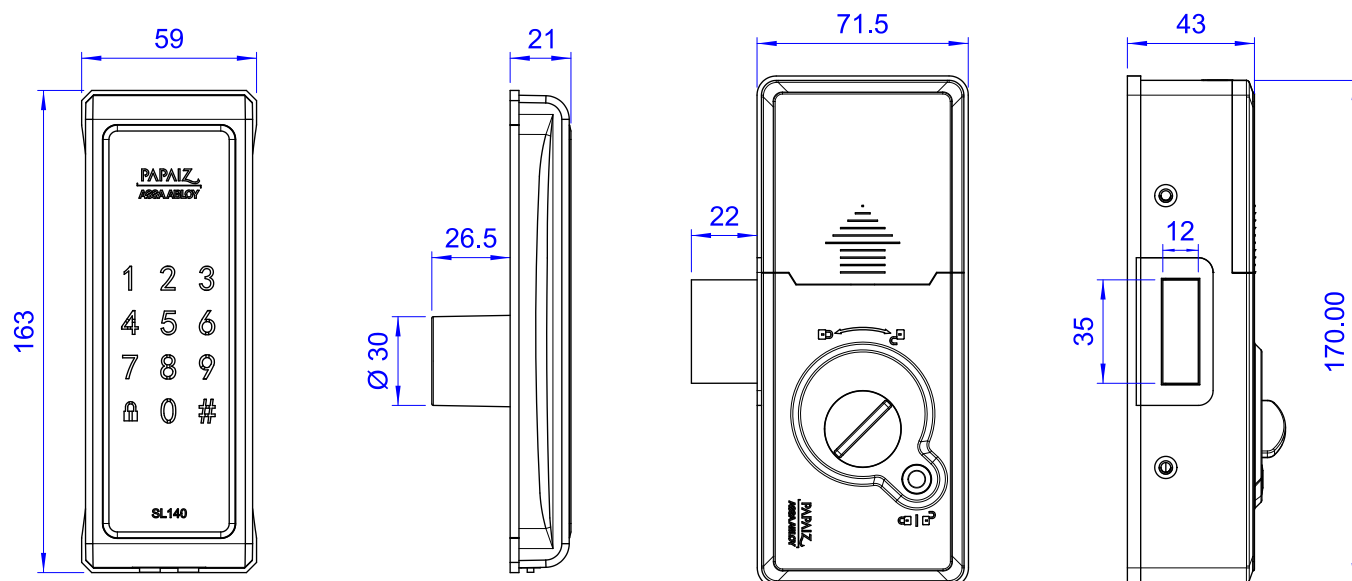

FECHADURA ELETRÔNICA DE SOBREPOR SMART LOCK SL140

ATRIBUTOS

- Fechadura vertical com trinco reversível (porta direita e esquerda)
- Para portas com espessura entre 30 e 50mm
- Tela digital (touchscreen)
- Senha de 4 a 8 dígitos
- Modo Master (senha para o administrador)
- Cadastro de até 200 usuários com senha
- Travamento automático (com sensor)
- Fechamento com toque no painel
- Modo de privacidade
- Modo de senha falsa
- Modo silencioso
- **Alarmes:** arrombamento e porta aberta
- Aviso de bateria fraca
- Alimentação de emergência por bateria de 9 volts
- Função reset

FECHADURA ELETRÔNICA DE SOBREPOR SMART LOCK SL140

ESPECIFICAÇÕES TÉCNICAS

- Tensão de alimentação 6Vdc (4 pilhas alcalinas AA)
- Tensão de alimentação de emergência 9Vdc
- Temperatura de operação -10°C a 55°C
- Duração das pilhas estimada em 2500 acionamentos

ACABAMENTO

- Preto

CÓDIGO

DESCRIÇÃO

0560140PR

FECHADURA ELETRÔNICA SMART LOCK SL140 PRETO