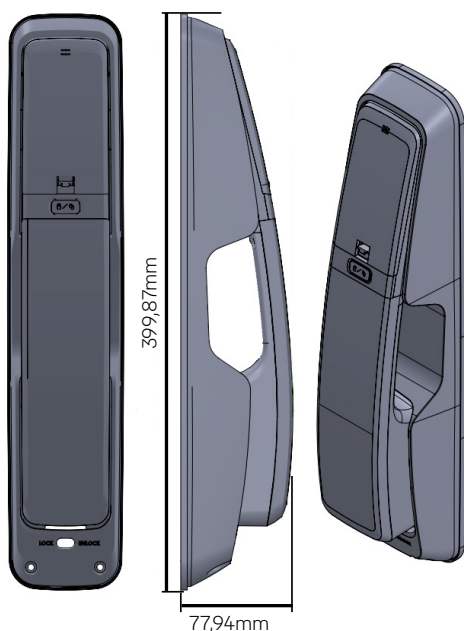

Dados Técnicos

Nomenclatura	Fechadura Digital Yale YMI 70A
Código	054-51000-0
Tipos de porta	Madeira e metal
Espessura da porta em mm	40 a 115
Dimensões AxLxP em mm	Parte externa: 71,4 x 77 x 397 | Parte interna: 78 x 77 x 396,7
Backset	600mm
Acabamento	Preto
Mecanismo	Embutir - lingueta e trinco reversível
Entrada para bateria externa	Bateria alcalina de emergência 9v
Tipo de abertura	Senha numérica, impressão digital, cartão, chave de segurança ou App Yale Connect (opcional)
Número de usuários	Até 100 senhas, até 100 biometrias e até 100 cartões
Leitor de impressão digital	Tipo scanner
Teclado	Em fibra de vidro, sensível ao toque
Tranca	Manual ou automática
Alarmes	Alerta de violação, intrusão
Guia de voz	Inglês, espanhol e português
Integração com dispositivos móveis	Sim (opcional)
Garantia	24 meses*

*Mais 24 meses se for instalada pela rede de Instaladores Certificados Yale

Parte Interna