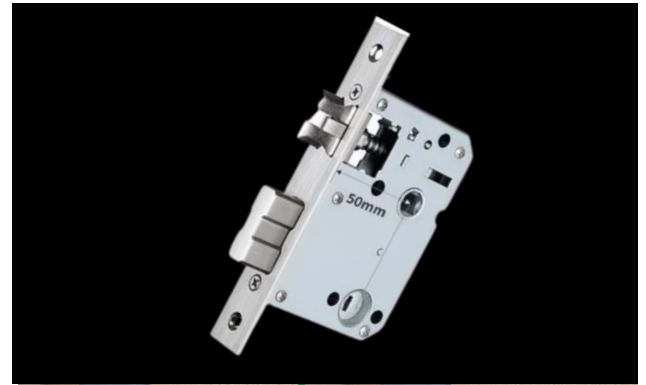

Utilize sua senha, biometria, tag, app e/ou chave

Você pode abrir a fechadura digital de 5 formas diferentes. É possível cadastrar até 50 biometrias, 100 tags e 50 senhas. Acompanha 2 chaves físicas.

Fechadura de aço inox de embutir

O produto pode ser instalado em diversos tipos de portas, que facilita a substituição de fechaduras convencionais. Retire a fechadura antiga de sua porta, e tenha instalado o mecanismo com trava de embutir em aço de fácil instalação da YA500-W.