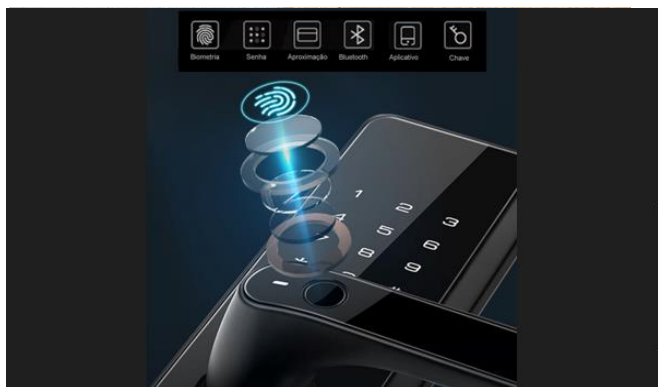

Utilize sua senha, biometria, tag, app e/ou chave

Você pode abrir a sua fechadura digital de 4 formas diferentes. É possível cadastrar até 100 biometrias, 100 tags e 11 senhas. Acompanha 2 chaves físicas.