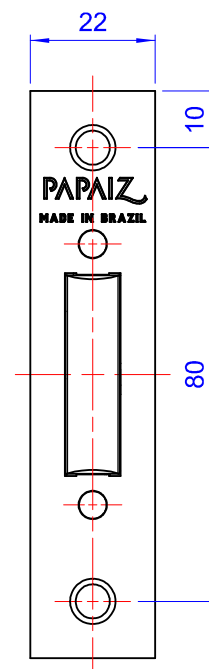

Trava 140 - chave tetra

ASSA ABLOY, the global leader
in door opening solutions

Nome do Produto: Fechadura auxiliar

Modelo: 140

Cilindro: 140/3 (incluso)

Material da caixa e tampa: aço (esp. 1,25mm)

Material da lingueta: zamac

Material da testa e contra testa: aço, latão ou aço inox

Material do cilindro: latão

Chave com haste em latão

Atende a norma ABNT NBR 13060

Contra testa
esp. 1,5mm

Posição para introdução
e retirada da chave

Chave 3F
KD / KA
N° de combinações : 6561

REV.:10/2018

FT-015