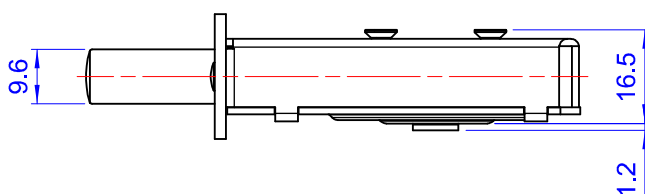

Trava 140 - chave tetra

ASSA ABLOY, the global leader
in door opening solutions

Nome do Produto: Fechadura auxiliar

Modelo: 140

Cilindro: 140/3 (incluso)

Material da caixa e tampa: aço (esp. 1,25mm)

Material da lingueta: zamac

Material da testa e contra testa: aço, latão ou aço inox

Material do cilindro: latão

Chave com haste em latão

Atende a norma ABNT NBR 13060

Contra testa
esp. 1,5mm

Posição para introdução
e retirada da chave