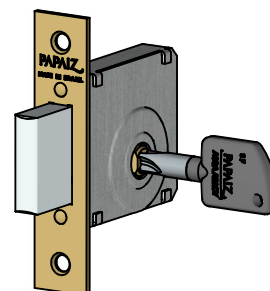

Trava 140 - chave tetra

ASSA ABLOY, the global leader
in door opening solutions

Nome do Produto: Fechadura auxiliar

Modelo: 140

Cilindro: 140/3 (incluso)

Material da caixa e tampa: aço (esp. 1,25mm)

Material da lingueta: zamac

Material da testa e contra testa: aço, latão ou aço inox

Material do cilindro: latão

Chave com haste em latão

Atende a norma ABNT NBR 13060

Contra testa
esp. 1,5mm

Posição para introdução
e retirada da chave

Chave 3F
KD / KA
N° de combinações : 6561

REV.:10/2018

FT-015