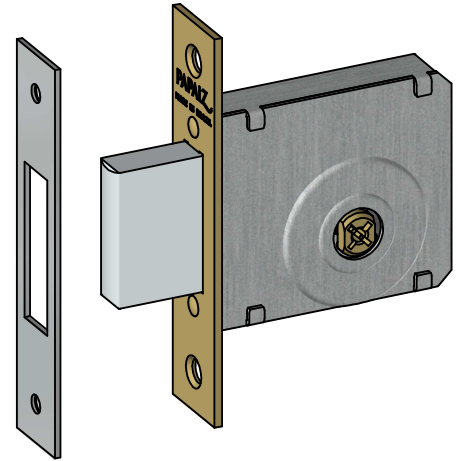

Trava 140 - chave tetra

ASSA ABLOY, the global leader
in door opening solutions

Nome do Produto: Fechadura auxiliar

Modelo: 140

Cilindro: 140/3 (incluso)

Material da caixa e tampa: aço (esp. 1,25mm)

Material da lingueta: zamac

Material da testa e contra testa: aço, latão ou aço inox

Material do cilindro: latão

Chave com haste em latão

Atende a norma ABNT NBR 13060

Contra testa
esp. 1,5mm

Posição para introdução
e retirada da chave

Chave 3F
KD / KA
N° de combinações : 6561

REV.:10/2018

FT-015