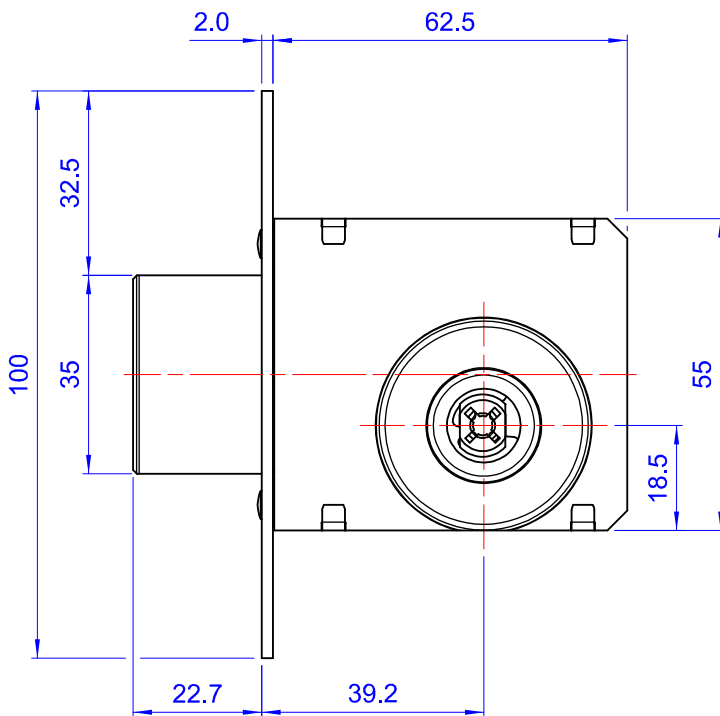

Trava 140 - chave tetra

ASSA ABLOY, the global leader
in door opening solutions

Nome do Produto: Fechadura auxiliar

Modelo: 140

Cilindro: 140/3 (incluso)

Material da caixa e tampa: aço (esp. 1,25mm)

Material da lingueta: zamac

Material da testa e contra testa: aço, latão ou aço inox

Material do cilindro: latão

Chave com haste em latão

Atende a norma ABNT NBR 13060

Contra testa
esp. 1,5mm

Posição para introdução
e retirada da chave