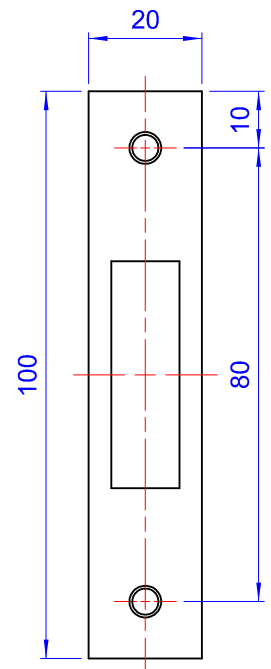

Trava 140 - chave tetra

ASSA ABLOY, the global leader
in door opening solutions

Nome do Produto: Fechadura auxiliar

Modelo: 140

Cilindro: 140/3 (incluso)

Material da caixa e tampa: aço (esp. 1,25mm)

Material da lingueta: zamac

Material da testa e contra testa: aço, latão ou aço inox

Material do cilindro: latão

Chave com haste em latão

Atende a norma ABNT NBR 13060

Contra testa
esp. 1,5mm

Posição para introdução
e retirada da chave